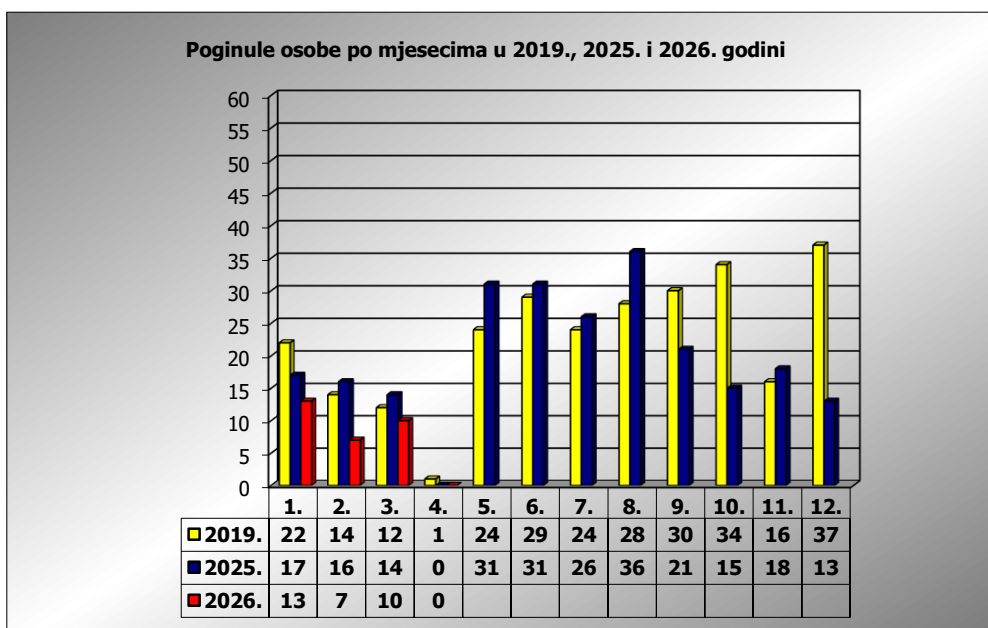

PRIKAZ POGINULIH OSOBA U PROMETNIM NESREĆAMA U 2026. GODINI U REPUBLICI HRVATSKOJ PO MJESECIMA
(usporedba s 2019.* i 2025. godinom)

mjesec	poginuli			2026./2019.		2026./2025.	
	2019. g.	2025. g.	2026. g.				
siječanj	22	17	13	-40,9%	-9	-23,5%	-4
veljača	14	16	7	-50,0%	-7	-56,3%	-9
ožujak	12	14	10	-16,7%	-2	-28,6%	-4
travanj	1	0	0	-100,0%	-1	#DIJ/0!	0
svibanj	24	31					
lipanj	29	31					
srpanj	24	26					
kolovoz	28	36					
rujan	30	21					
listopad	34	15					
studenj	16	18					
prosinac	37	13					
I-III	48	47	30	-37,5%	-18	-36,2%	-17
I-IV	49	47	30	-38,8%	-19	-36,2%	-17

* Referentna godina Nacionalnog plana sigurnosti cestovnog prometa RH za razdoblje od 2021. do 2030.

IV. mjesec - podaci s danom 02.04.2019., 2025. i 2026.